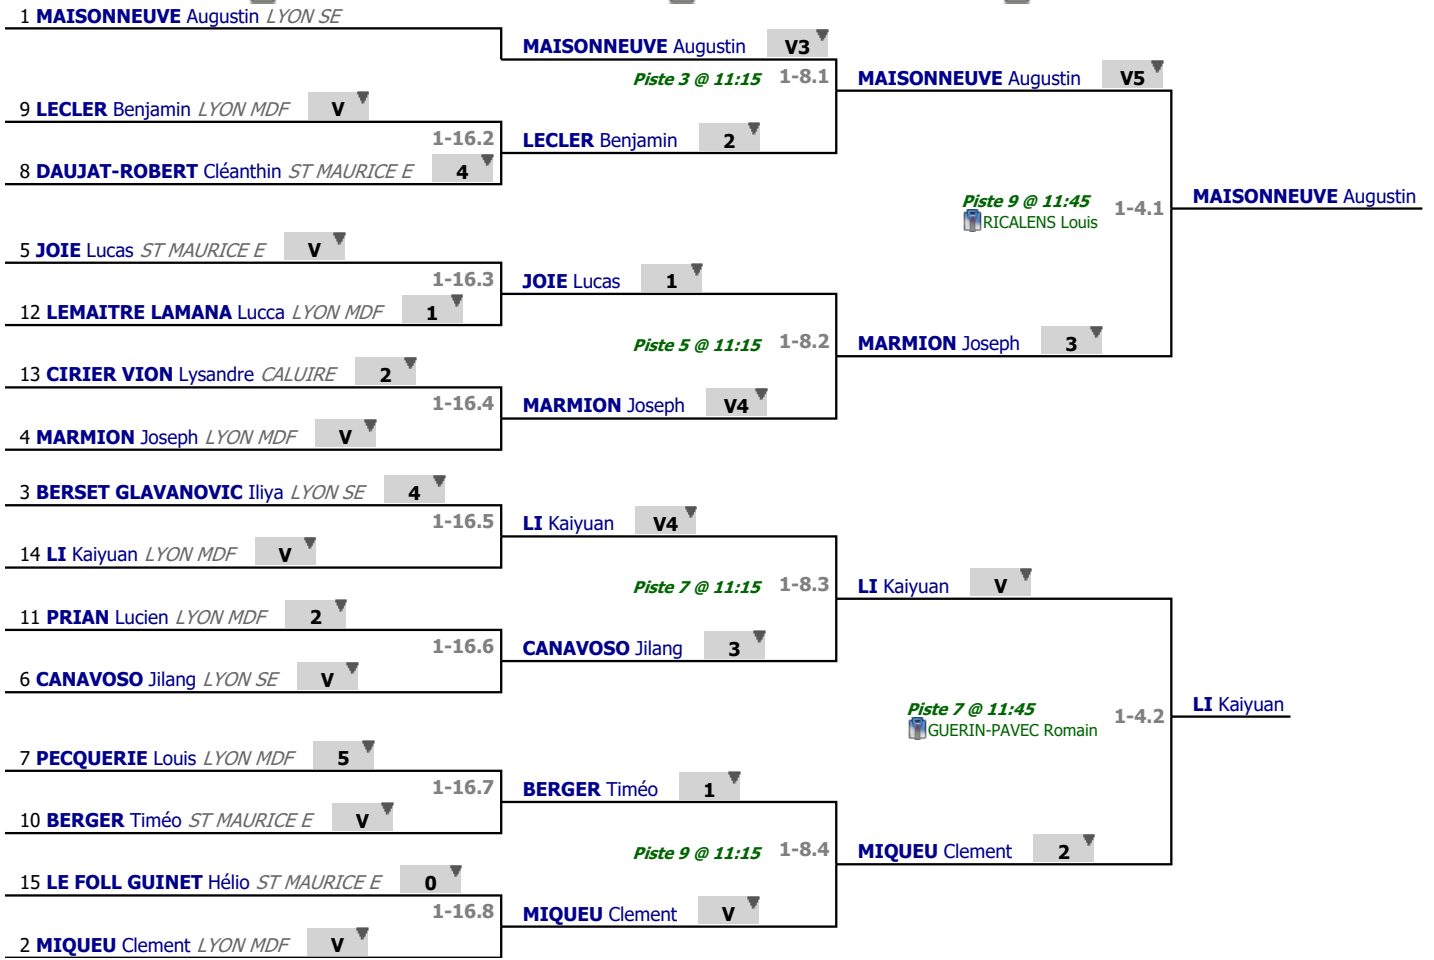

Tableau

Tableau de 16

...

Demi-finale

✔ Tableau de 16

✔ Tableau de 8

✔ Demi-finale

Tableau

Finale

...

Vainqueur

✓ Finale

1 **MAISONNEUVE** Augustin LYON SE 3

Piste 1 @ 12:15

BARON Antoine

1-2.1