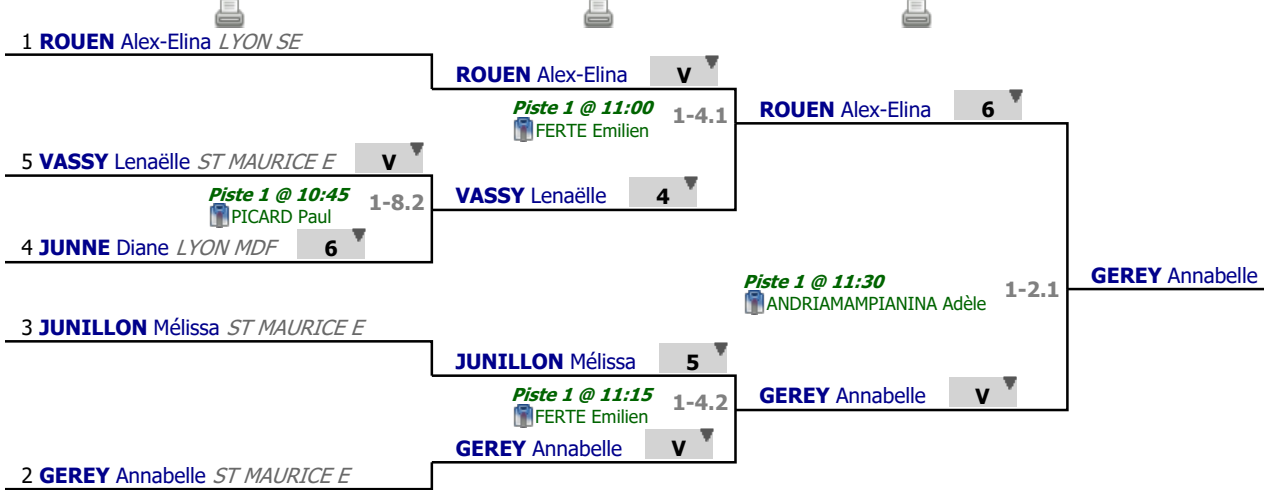

Poules

Tour n° 2

✓ Poule n° 01

Arbitre

Piste

01 @ 10:00

	1	2	3	4	5	Victoires	Vict./Matches	T. données	T. reçues	Indice	Place
39 ST MAURICE E VASSY Lenaëlle 1		3	1	2	1	0	0,000	7	16	-9	5
39 ST MAURICE E JUNILLON Mélissa 2	V		V	2	2	2	0,500	12	12	+0	3
21 LYON MDF JUNNE Diane 3	V	1		0	2	1	0,250	7	13	-6	4
17 ST MAURICE E GEREY Annabelle 4	V	V	V		3	3	0,750	15	8	+7	2
2 LYON SE ROUEN Alex-Elina 5	V	V	V	V		4	1,000	16	8	+8	1

Poules

Tour n° 2

Classement

rang d'entrée	place	nom	prénom	club	poule n°	Vict./Matches (‰)	indice	Touches données
	1	ROUEN	Alex-Elina	LYON SE	1	1000	22	32
	2	GEREY	Annabelle	ST MAURICE E	1	625	10	28
	3	JUNILLON	Mélissa	ST MAURICE E	1	500	-3	20
	4	JUNNE	Diane	LYON MDF	1	375	-7	16
	5	VASSY	Lenaëlle	ST MAURICE E	1	0	-22	10

Tableau

Tableau de 8

...

Finale

✓ Tableau de 8

✓ Demi-finale

✓ Finale

Tableau

Classement

place	nom	prénom	club
1	GEREY	Annabelle	ST MAURICE E
2	ROUEN	Alex-Elina	LYON SE
3	JUNILLON	Mélissa	ST MAURICE E
3	VASSY	Lenaëlle	ST MAURICE E
5	JUNNE	Diane	LYON MDF

Classement général

niveau	sexe	place	nom	prénom	club	CID	région	nation
	♀	1	GEREY	Annabelle	ST MAURICE E			FRA
	♀	2	ROUEN	Alex-Elina	LYON SE			FRA
	♀	3	VASSY	Lenaëlle	ST MAURICE E			FRA
	♀	3	JUNILLON	Mélissa	ST MAURICE E			FRA
	♀	5	JUNNE	Diane	LYON MDF			FRA