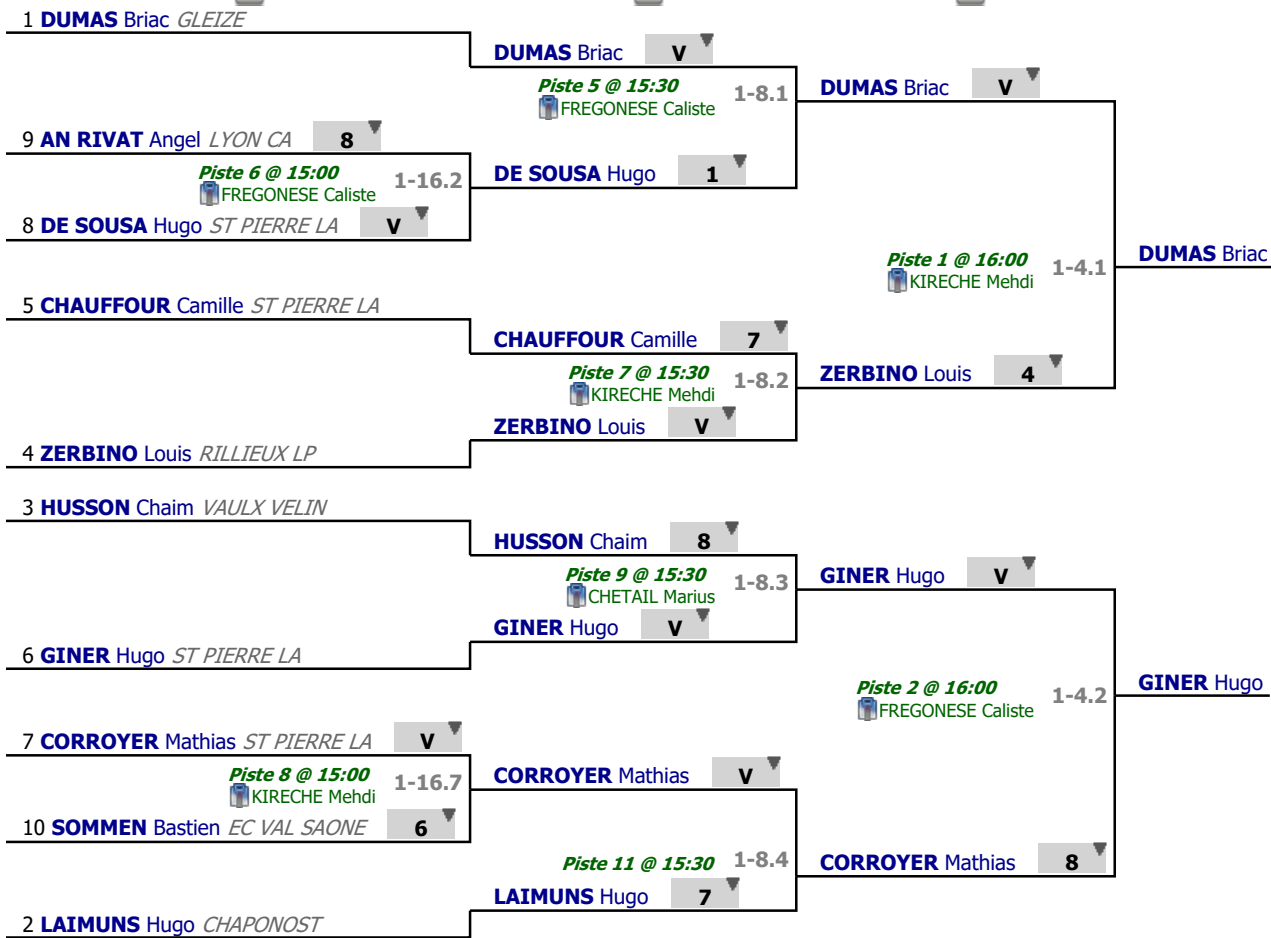

Tableau

Tableau de 16

...

Demi-finale

Tableau de 16

Tableau de 8

Demi-finale

Tableau

Finale

...

Vainqueur

✓ Finale

1 **DUMAS** Briac *GLEIZE* **V**

Piste 1 @ 16:15

KIRECHE Mehdi

1-2.1