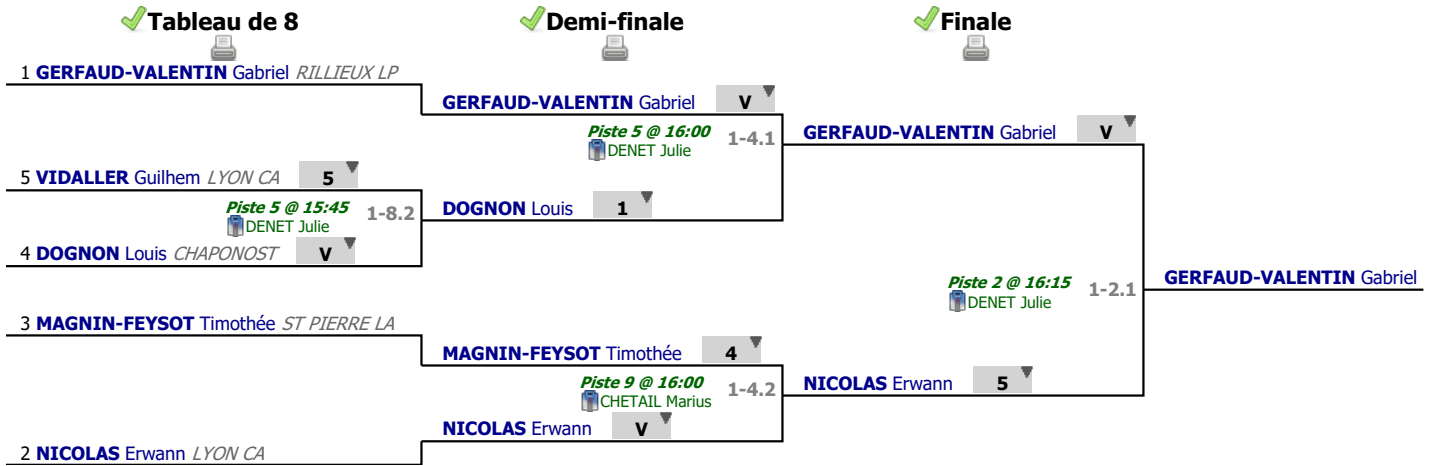

# **Poules**

# **Tour n° 1**

## **Classement**

rang d'entrée	place	nom	prénom	club	poule n°	Vict./Matches (‰)	indice	Touches données
	1	GERFAUD-VALENTIN	Gabriel	RILLIEUX LP	1	1000	10	16
	2	NICOLAS	Erwann	LYON CA	1	750	8	15
	3	MAGNIN-FEYSOT	Timothée	ST PIERRE LA	1	500	1	11
	4	DOGNON	Louis	CHAPONOST	1	250	-9	6
	5	VIDALLER	Guilhem	LYON CA	1	0	-10	6

# Tableau

Tableau de 8

...

**Finale**